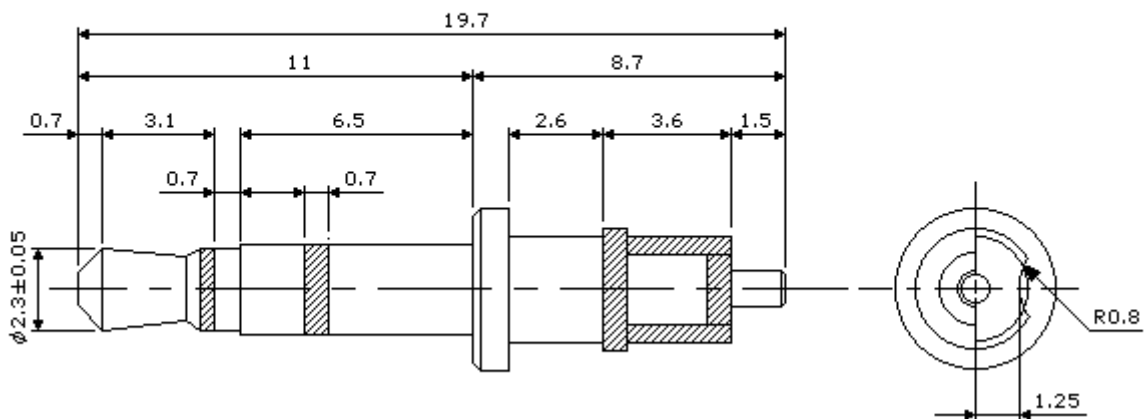

EARPHONE / MICROPHONE PLUG EPJ1 SERIES

DIMENSIONS

EPJ10110(3P)

EPJ10120(4P)

EPJ11120(4P)

EPJ11150(5P)

EPJ11160(6P)

EPJ10180(8P)

EPJ11180(8P)

DIMENSIONS UNIT:mm
P/N.:EPJ10110 (3P)

DIMENSIONS UNIT:mm
 P/N.:EPJ10120 (4P)

DIMENSIONS UNIT:mm
 P/N.:EPJ11120 (4P)

DIMENSIONS UNIT:mm
P/N.:EPJ11150 (5P)

DIMENSIONS UNIT:mm
P/N.:EPJ11160 (6P)