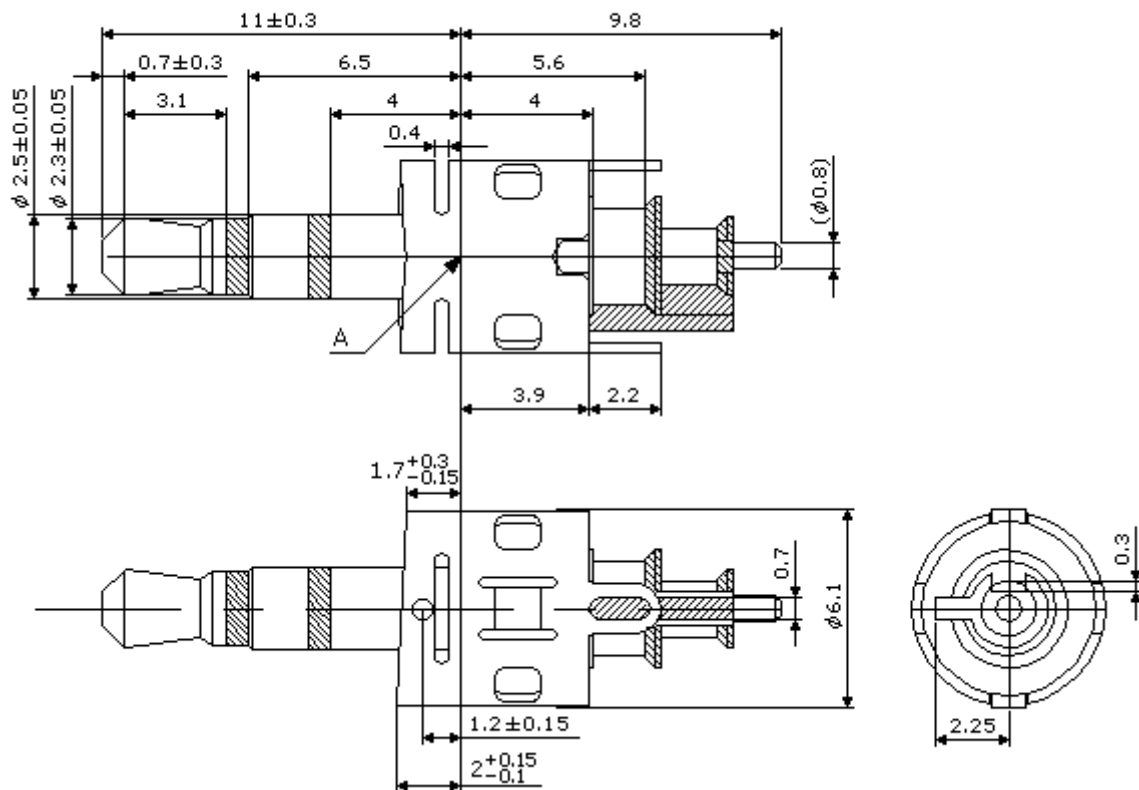

EARPHONE / MICROPHONE PLUG EPJ1 SERIES

DIMENSIONS

EPJ10110(3P)

EPJ10120(4P)

EPJ11120(4P)

EPJ11150(5P)

EPJ11160(6P)

EPJ10180(8P)

EPJ11180(8P)

DIMENSIONS UNIT:mm
P/N.:EPJ10110 (3P)

DIMENSIONS UNIT:mm
 P/N.:EPJ10120 (4P)

DIMENSIONS UNIT:mm
 P/N.:EPJ11120 (4P)

DIMENSIONS UNIT:mm
P/N.:EPJ11150 (5P)

DIMENSIONS UNIT:mm
P/N.:EPJ11160 (6P)