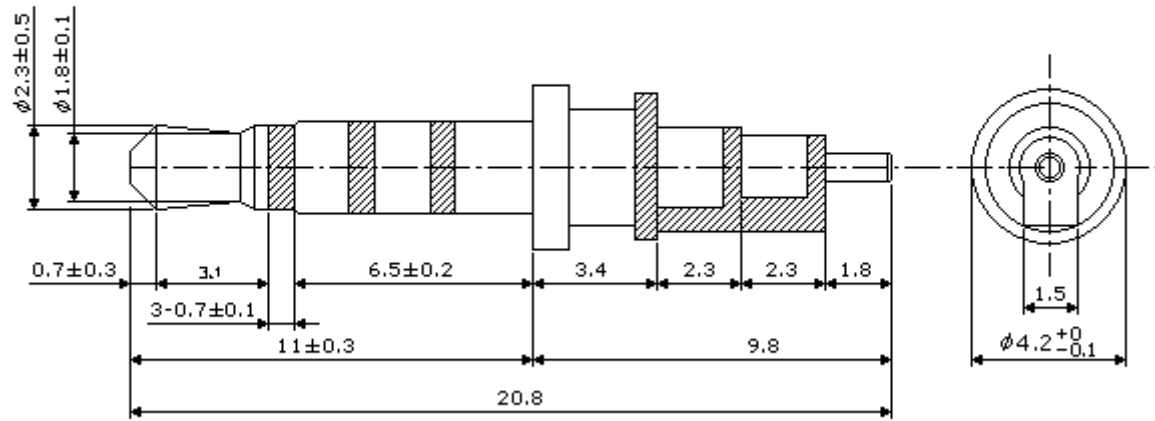

EARPHONE / MICROPHONE PLUG EPJ1 SERIES

DIMENSIONS

EPJ10110(3P)

EPJ10120(4P)

EPJ11120(4P)

EPJ11150(5P)

EPJ11160(6P)

EPJ10180(8P)

EPJ11180(8P)

DIMENSIONS UNIT:mm
P/N.:EPJ10110 (3P)

DIMENSIONS UNIT:mm
 P/N.:EPJ10120 (4P)

DIMENSIONS UNIT:mm
 P/N.:EPJ11120 (4P)

DIMENSIONS UNIT:mm
P/N.:EPJ11150 (5P)

DIMENSIONS UNIT:mm
P/N.:EPJ11160 (6P)